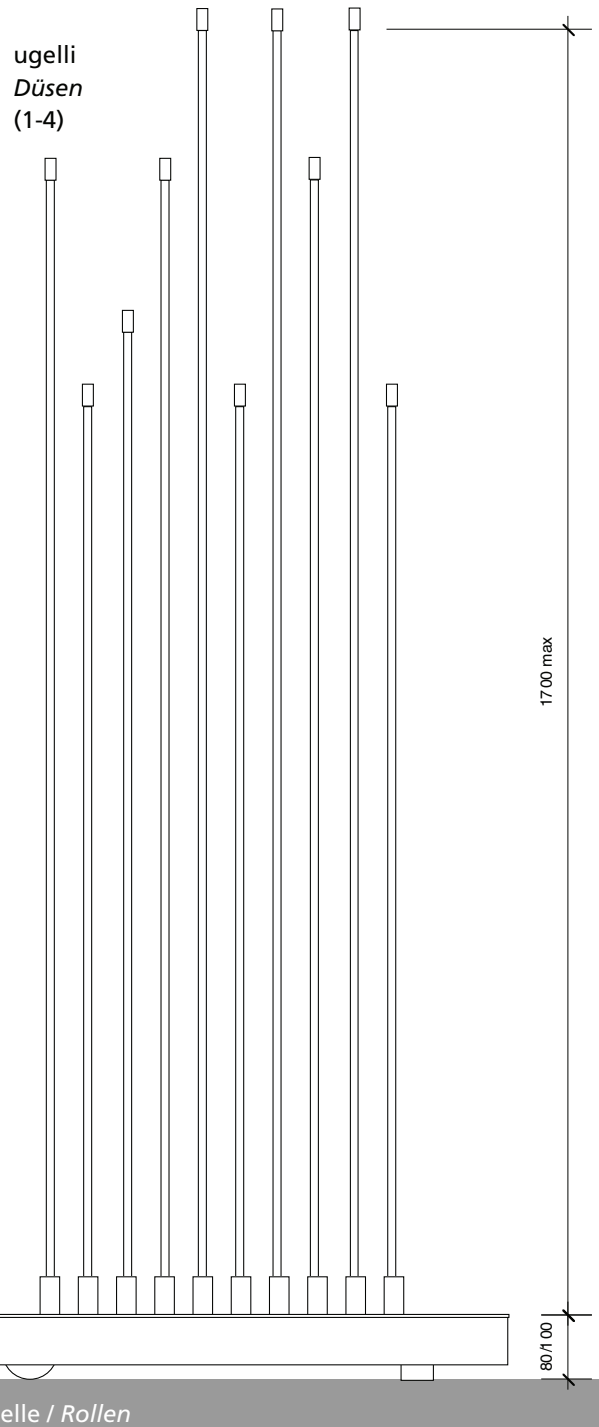

Elemento Fogging Seven

Sistema scenografico modulare (1 elemento / 10-20 ugelli)

Szenisches Modulsystem (1 Element / 10-20 Düsen)

Elemento Fogging Seven

Sistema componibile di elementi fogging
Zusammenstellbares System von Fogging-Elemente

presa acqua / Wasserleitung
(allaccio pompa / Pumpenanschluss)

raccordi per tubi ad alta pressione
Hochdruckanschlüsse

tubo ad alta pressione
Hochdruckrohr

fine linea
Endleitung