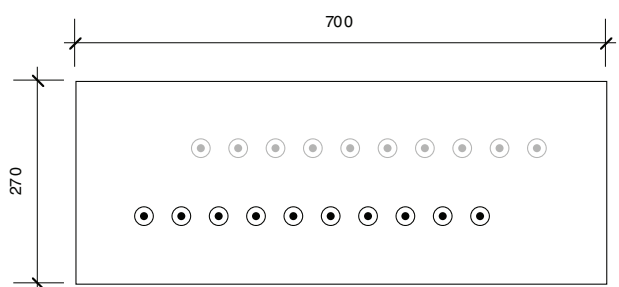

Elemento Fogging Seven

Sistema scenografico modulare (1 elemento / 10-20 ugelli)

Szenisches Modulsystem (1 Element / 10-20 Düsen)

Elemento Fogging Seven

Sistema componibile di elementi fogging
Zusammenstellbares System von Fogging-Elemente

presa acqua / Wasserleitung
(allaccio pompa / Pumpenanschluss)

raccordi per tubi ad alta pressione
Hochdruckanschlüsse

tubo ad alta pressione
Hochdruckrohr

fine linea
Endleitung