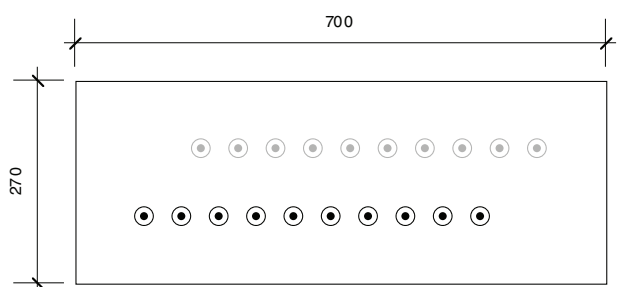

Elemento Fogging Seven

Sistema scenografico modulare (1 elemento / 10-20 ugelli)

Szenisches Modulsystem (1 Element / 10-20 Düsen)

Elemento Fogging Seven

Sistema componibile di elementi fogging
Zusammenstellbares System von Fogging-Elemente

presa acqua / Wasserleitung
(allaccio pompa / Pumpenanschluss)

raccordi per tubi ad alta pressione
Hochdruckanschlüsse

tubo ad alta pressione
Hochdruckrohr

fine linea
Endleitung

NEBBIA
UGELLI

TUBI INOX

DIRAMATORE
PER TUBI

TUBO ALTA
PRESSIONE

BASE
INOX