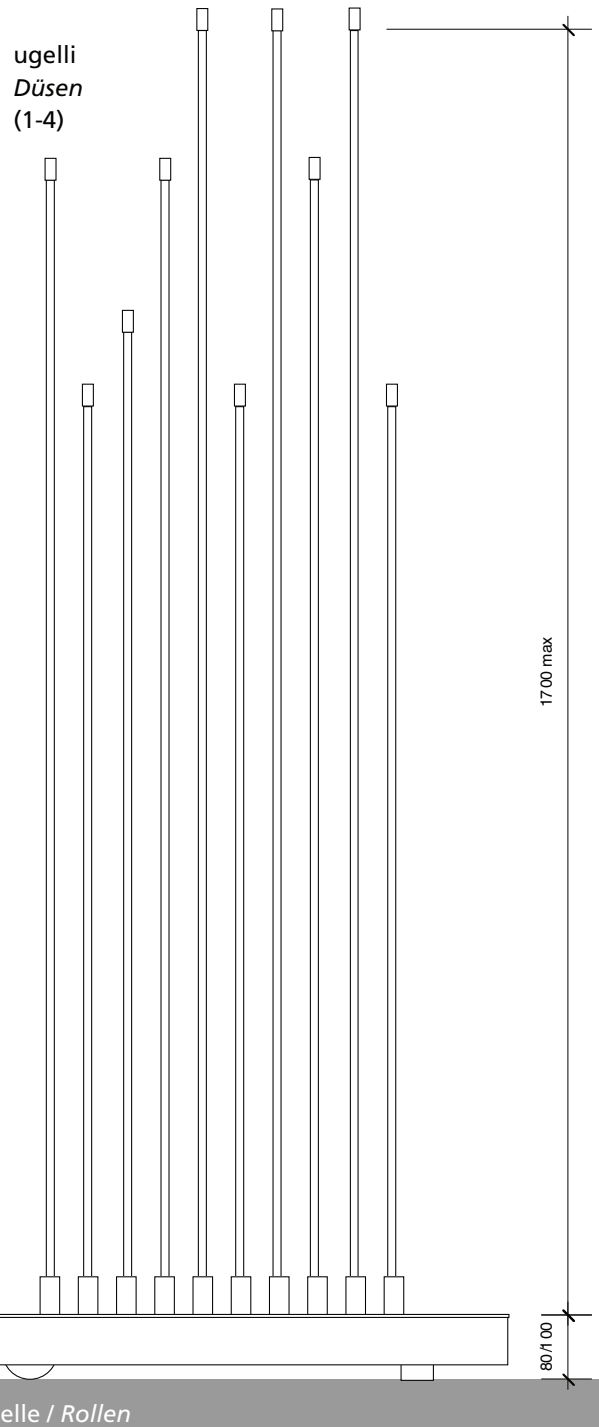

Elemento Fogging Seven

Sistema scenografico modulare (1 elemento / 10-20 ugelli)

Szenisches Modulsystem (1 Element / 10-20 Düsen)

Elemento Fogging Seven

Sistema componibile di elementi fogging
Zusammenstellbares System von Fogging-Elemente

presa acqua / Wasserleitung
(allaccio pompa / Pumpenanschluss)

raccordi per tubi ad alta pressione
Hochdruckanschlüsse

tubo ad alta pressione
Hochdruckrohr

fine linea
Endleitung

NEBBIA
UGELLI

TUBI INOX

DIRAMATORE
PER TUBI

TUBO ALTA
PRESSIONE

BASE
INOX